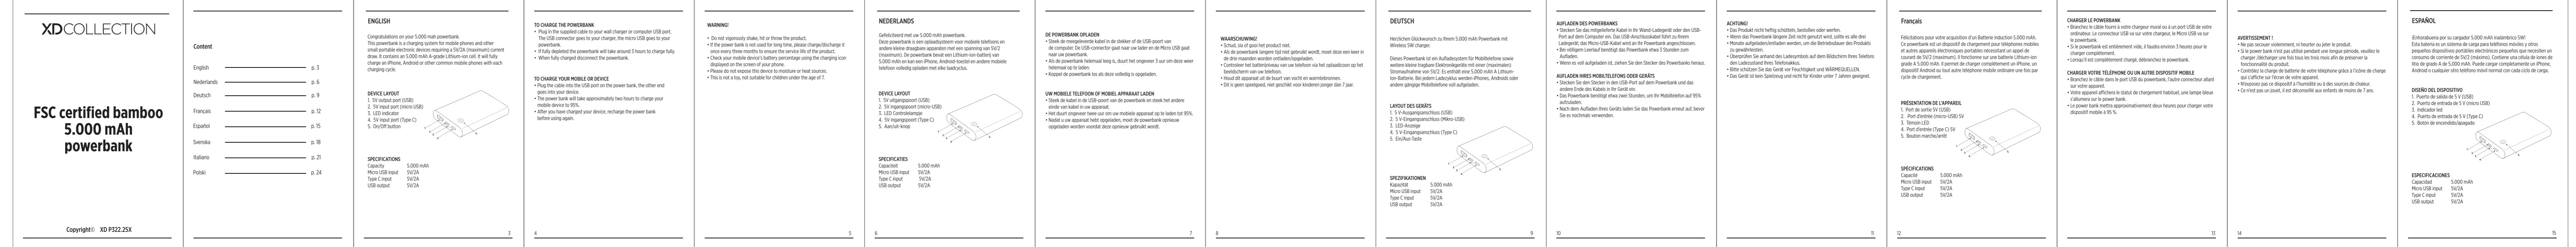

FRONT
size: 55*80mm

材质: FSC纸
，风琴折法

BACK
size: 55*80mm