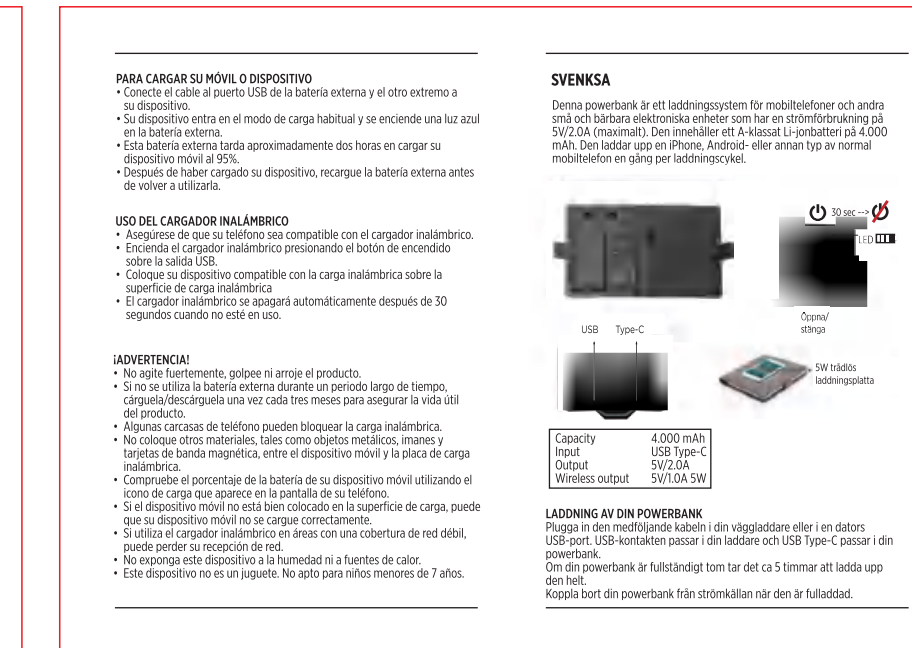

# 背面

60mm

60mm

85mm