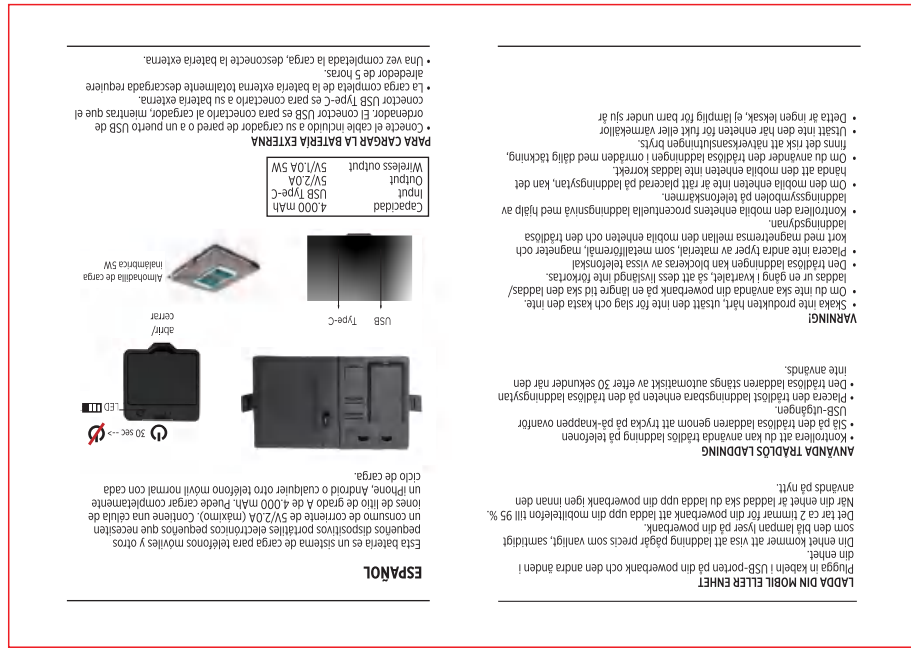

# 背面

60mm

60mm

85mm